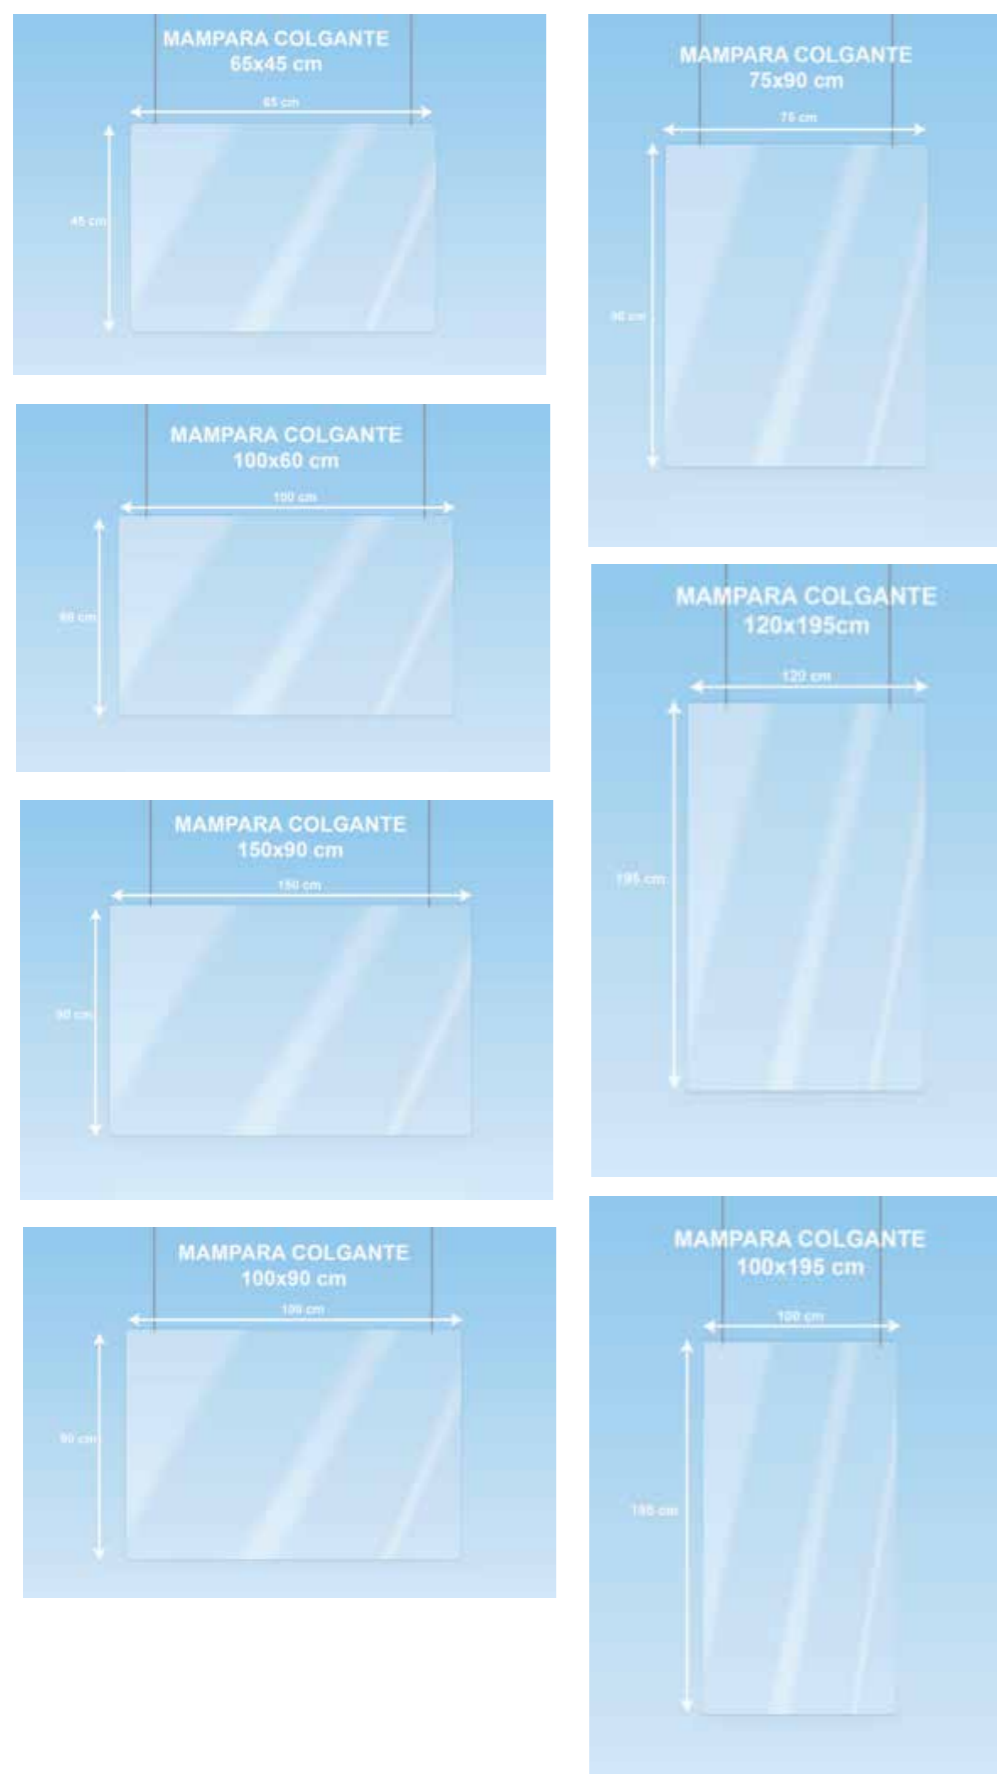

MAMPARAS

PROTECTOR PARA MOSTRADOR

Mampara totalmente transparente en PET de 1 mm.
Base con cinta adhesiva para pegar en el mostrador.

Disponemos de 8 tamaños*:

50, 65, 80, 100, 125, 150, 175 y 200 cm., todos en 90 cm. de altura.

MEDIDAS	PRECIO*
50 x 90 cm.	32,40 €
65 x 90 cm.	36,90 €
80 x 90 cm.	44,90 €
100 x 90 cm.	49,40 €
125 x 90 cm.	56,10 €
150 x 90 cm.	62,40 €
175 x 90 cm.	82,40 €
200 x 90 cm.	106,10 €

* Estos precios no incluyen IVA.
Portes no incluidos.

Entrega estándar: 9,25 €

PROMOCIÓN MAYO Y JUNIO

¡¡ CON LA COMPRA DE CADA MAMPARA REGALAMOS 2 VINILOS DE SUELO !!

MAMPARAS COLGANTES

MAMPARA COLGANTE TOTALMENTE TRANSPARENTE EN PET DE 1 MM.

Cada mampara incluye varios ganchos de techo para que usted pueda tener varias opciones de colocación en el punto de venta.