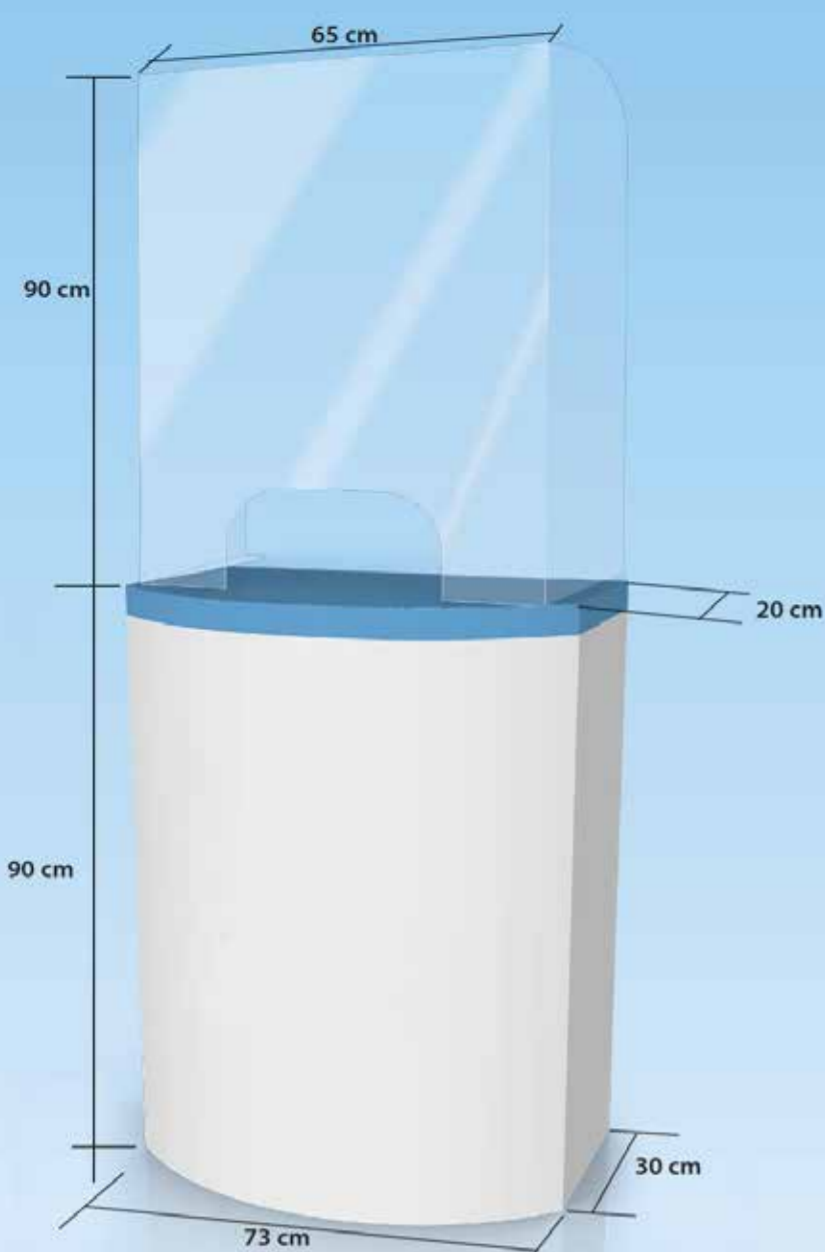

MAMPARAS

PROTECTOR PARA MOSTRADOR

Mampara totalmente transparente en PET de 1 mm.
Base con cinta adhesiva para pegar en el mostrador.

Disponemos de 8 tamaños*:

50, 65, 80, 100, 125, 150, 175 y 200 cm., todos en 90 cm. de altura.

* Estos precios no incluyen IVA.
Portes no incluidos.

Entrega estándar: 9,25 €

Material incluido para colgar

Le incluimos varias piezas para que pueda elegir la que mejor se adapta a su punto de venta

	Clip de techo. 2 uds
	Colgador de techo adhesivo. 2 uds
	Gancho metálico para colgar . 2 uds
	Gancho varilla extensible para colgar . 4 uds Se puede extirar hasta 240 cm de largo No se un muelle, una vez lo estire, no vuelve al tamaño original, por eso metemos 4 uds, por si acaso lo estira demasiado y pueda tener unidades de más
	Gancho con hilo de nylon . 2 uds

MAMPARAS COLGANTES PARA MESA

MESA CON MAMPARA

MESA CON MAMPARA

- EN MENOS DE 2 MINUTOS LA TIENE MONTADA SIN TORNILLOS.
- MATERIAL IMPERMEABLE, PRODUCTO MUY HIGIENICO. SE PUEDE LIMPIAR CON FACILIDAD.
- SE TRANSPORTA EN EMBALAJE CON ASA.