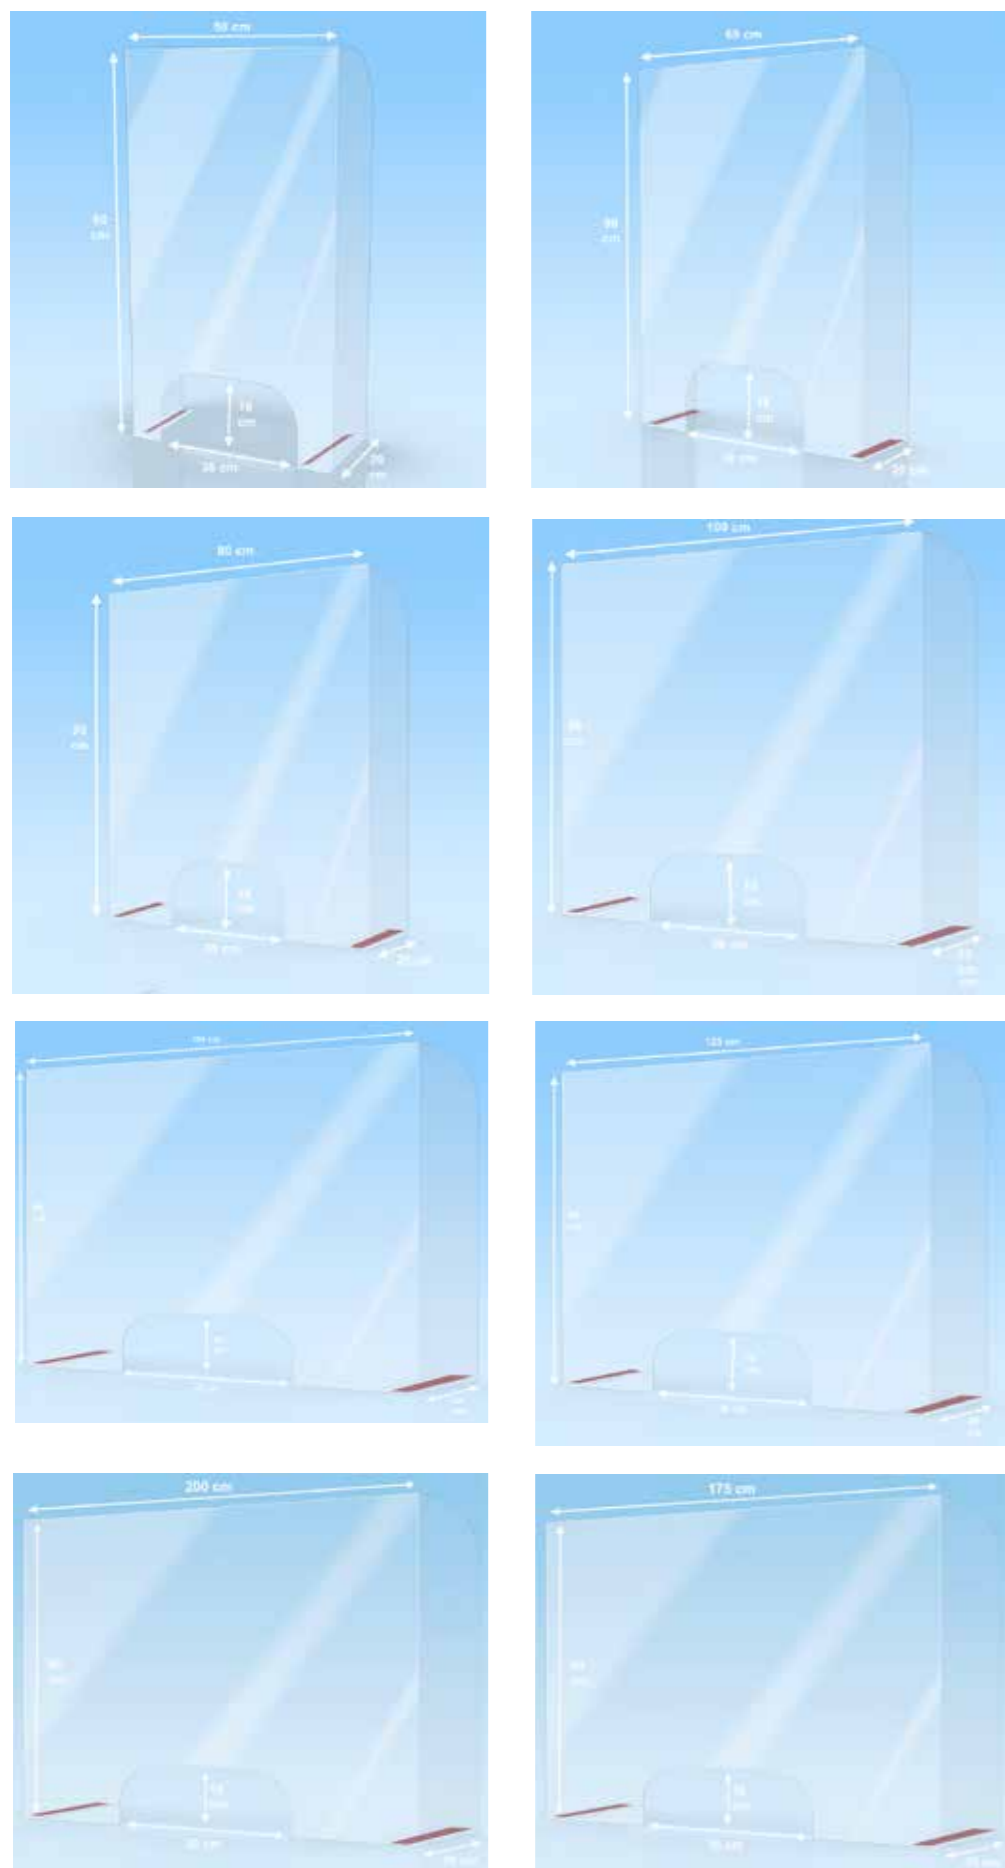

MAMPARAS

PROTECTOR PARA MOSTRADOR

Mampara totalmente transparente en PET de 1 mm.
Base con cinta adhesiva para pegar en el mostrador.

Disponemos de 8 tamaños*:

50, 65, 80, 100, 125, 150, 175 y 200 cm., todos en 90 cm. de altura.