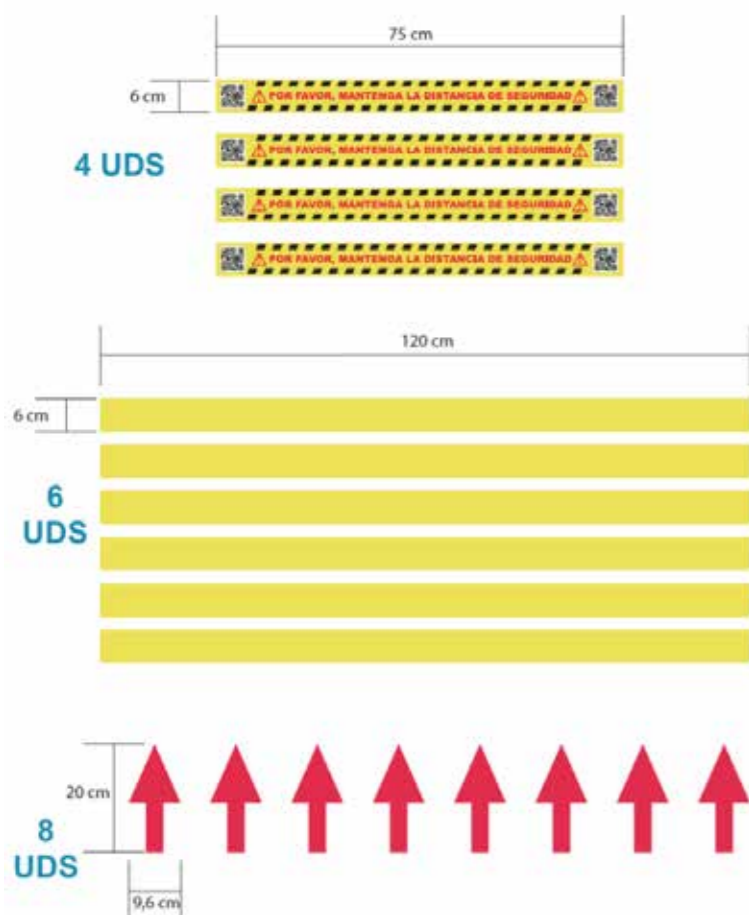

DE VINILOS PARA SEÑALIZAR EL SUELO

SEÑALIZADOR PARA ZONAS DE PASO

- VINILO SUELO CON ANTIDESLIZANTE PARA MARCAR DISTANCIAS DE SEGURIDAD.
- ES MUY UTIL PARA SEÑALIZAR LAS ZONAS DE PASO.
- 1 KIT COMPLETO POR CAJA.
- GRAN DURABILIDAD.

CONTIENE:

- 4 UDS DE DISTANCIA DE SEGURIDAD.
- 6 UDS TIRAS AMARILLA PARA DELIMITAR EL ESPACIO.
- 8 UDS DE FLECHAS.

PRECIO: 32,40 €*

* Estos precios no incluyen IVA.
Portes no incluidos.

Entrega estándar: 7,20 €.