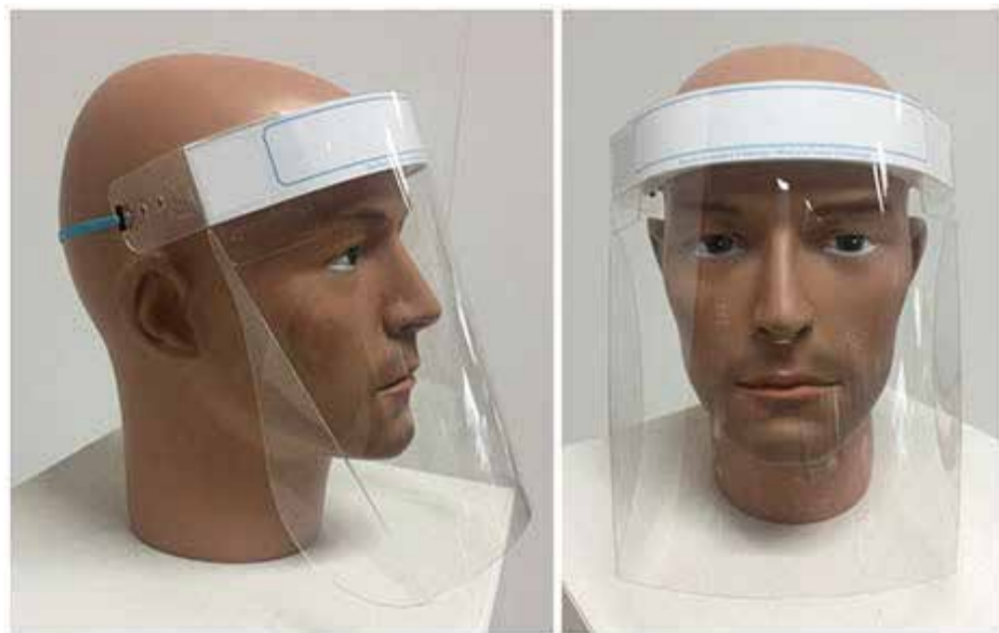

MAMPARAS

PROTECTOR PARA MOSTRADOR

Mampara totalmente transparente en PET de 1 mm.
Base con cinta adhesiva para pegar en el mostrador.

Disponemos de 8 tamaños*:

50, 65, 80, 100, 125, 150, 175 y 200 cm., todos en 90 cm. de altura.

MAMPARAS COLGANTES PARA MESA

MESA CON MAMPARA

MESA CON MAMPARA

- EN MENOS DE 2 MINUTOS LA TIENE MONTADA SIN TORNILLOS.
- MATERIAL IMPERMEABLE, PRODUCTO MUY HIGIENICO. SE PUEDE LIMPIAR CON FACILIDAD.
- SE TRANSPORTA EN EMBALAJE CON ASA.

PRECIO: 93 €*

* Estos precios no incluyen IVA.
Portes no incluidos.

Entrega estándar: 9,25 €.

MAMPARAS DE SUELO

MAMPARA DE SUELO

MAMPARA DE SUELO, TUBOS METALICOS LATERALES Y PARTE CENTRAL EN PLASTICO TRANSPARENTE. ES TOTALMENTE TRANSPARENTE EN PET DE 1 mm.

DISPONIBLES EN COLOR BLANCO O NEGRO.

MEDIDAS	PRECIO*
100 x 200 cm.	111,55 €
125 x 200 cm.	125,00 €

* Estos precios no incluyen IVA.
Portes no incluidos.

Entrega estándar: 9,25 €.

MÁSCARAS FACIALES

MÁSCARAS DE PROTECCIÓN